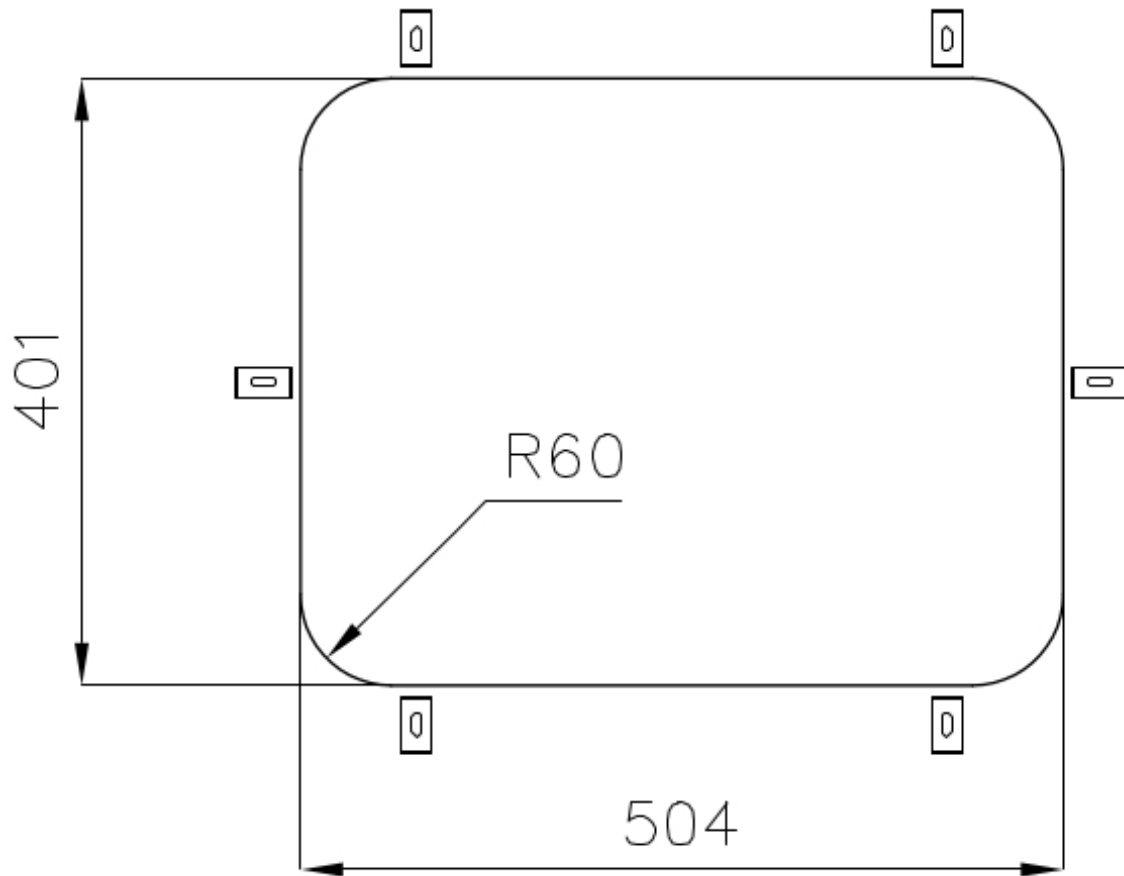

Évier KS

Eviers

Code: 1850 850

CARACTÉRISTIQUES

VIDANGE 3,5" BASKET

La vidange est équipé d'une grande bonde de 3,5", avec un bouchon à panier pratique qui empêche les parties solides de s'écouler dans le drain.

Brossée Foster

Base

60 cm

Dimensions

539x436 mm

Équipement standard

Crochets de fixation, joint, vidange, trop-plein et siphon, Emballage en boîte

Trous mitigeur Pas de trous en standard

Trou d'encastrement Voir fiche technique

Égouttoir Non

Largeur 54 cm

Mesure cuve 504x401mm

Numéro cuves 1 cuve

Vidange Vidange de 3,5

DESSINS TECHNIQUES

Cut out size – Dimensioni per foratura top